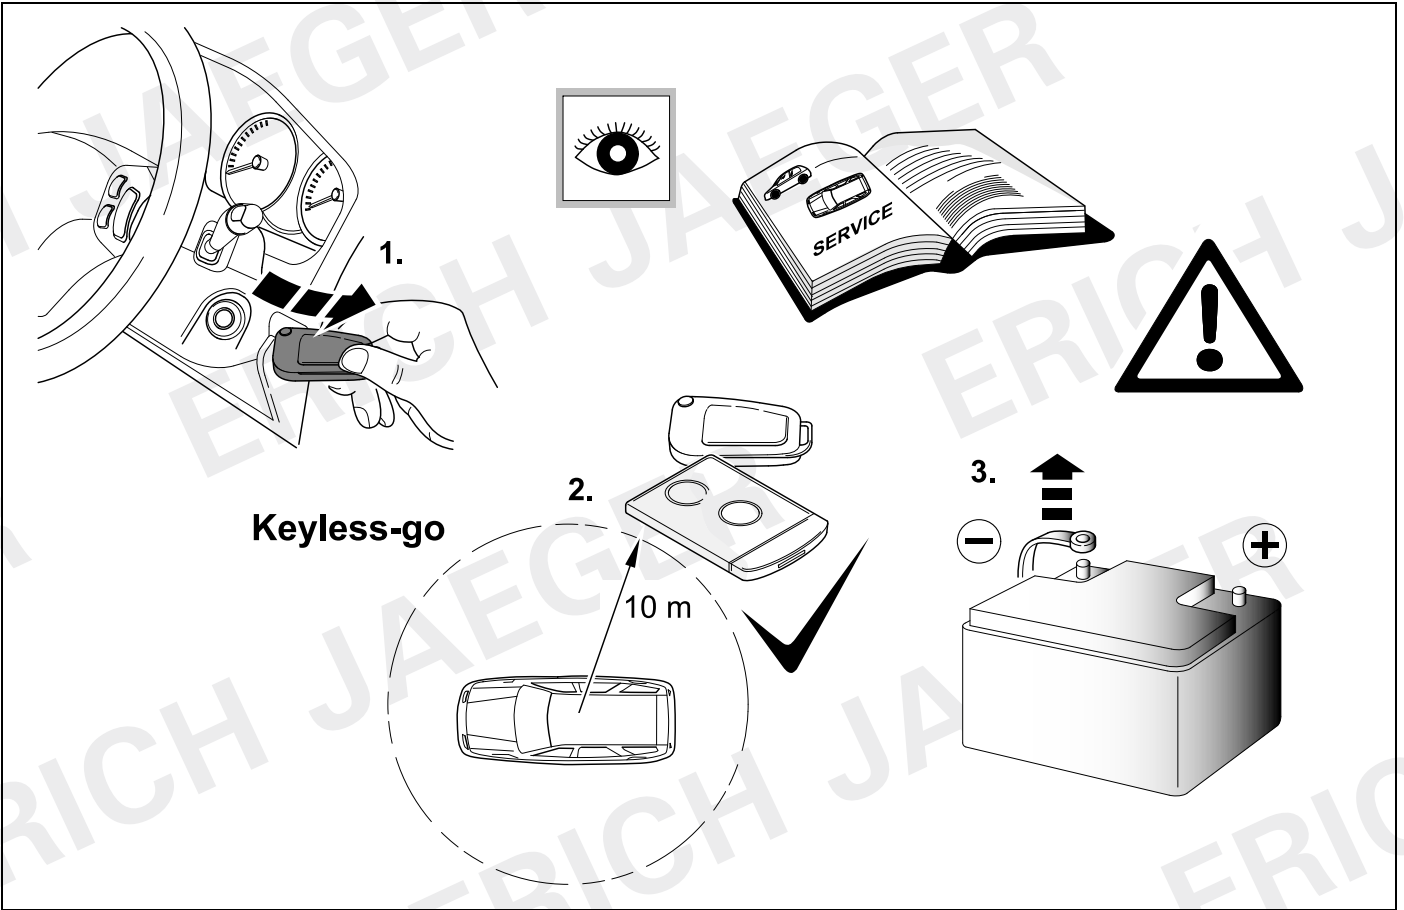

FORD EcoSport

05/14 >>

737344

7-PIN

ISO 1724

- | | | | |
|--------------|------------------------------------|--------------|--|
| (D) | Einbauanleitung | (PL) | Instrukcja montażu |
| (GB) | Installation instructions | (TR) | Montaj talimatı |
| (F) | Consignes de montage | (H) | Beépítési útmutató |
| (NL) | Montagehandleiding | (HR) | Upute o ugradnji |
| (DK) | Montagevejledning | (BUL) | Инструкция за монтаж |
| (N) | Monteringsinstruksjon | (RO) | Instrucțiuni de montaj |
| (S) | Installationsanvisning | (RU) | Инструкция по монтажу и установке |
| (FIN) | Asennusohje | (LT) | Montavimo informacija |
| (I) | Istruzioni per il montaggio | (LV) | Iemontēšanas pamācība |
| (E) | Instrucciones de montaje | (EST) | Paigaldusjuhend |
| (P) | Instruções de montagem | (SLO) | Navodilo za vgradnjo |
| (GR) | Οδηγίες εγκατάστασης | (SK) | Montážny návod |
| (CZ) | Návod k montáži | | |

OVERVIEW

KIT

TOOLS

1

2 REMOVE

3

4 ROUTING

5 ROUTING