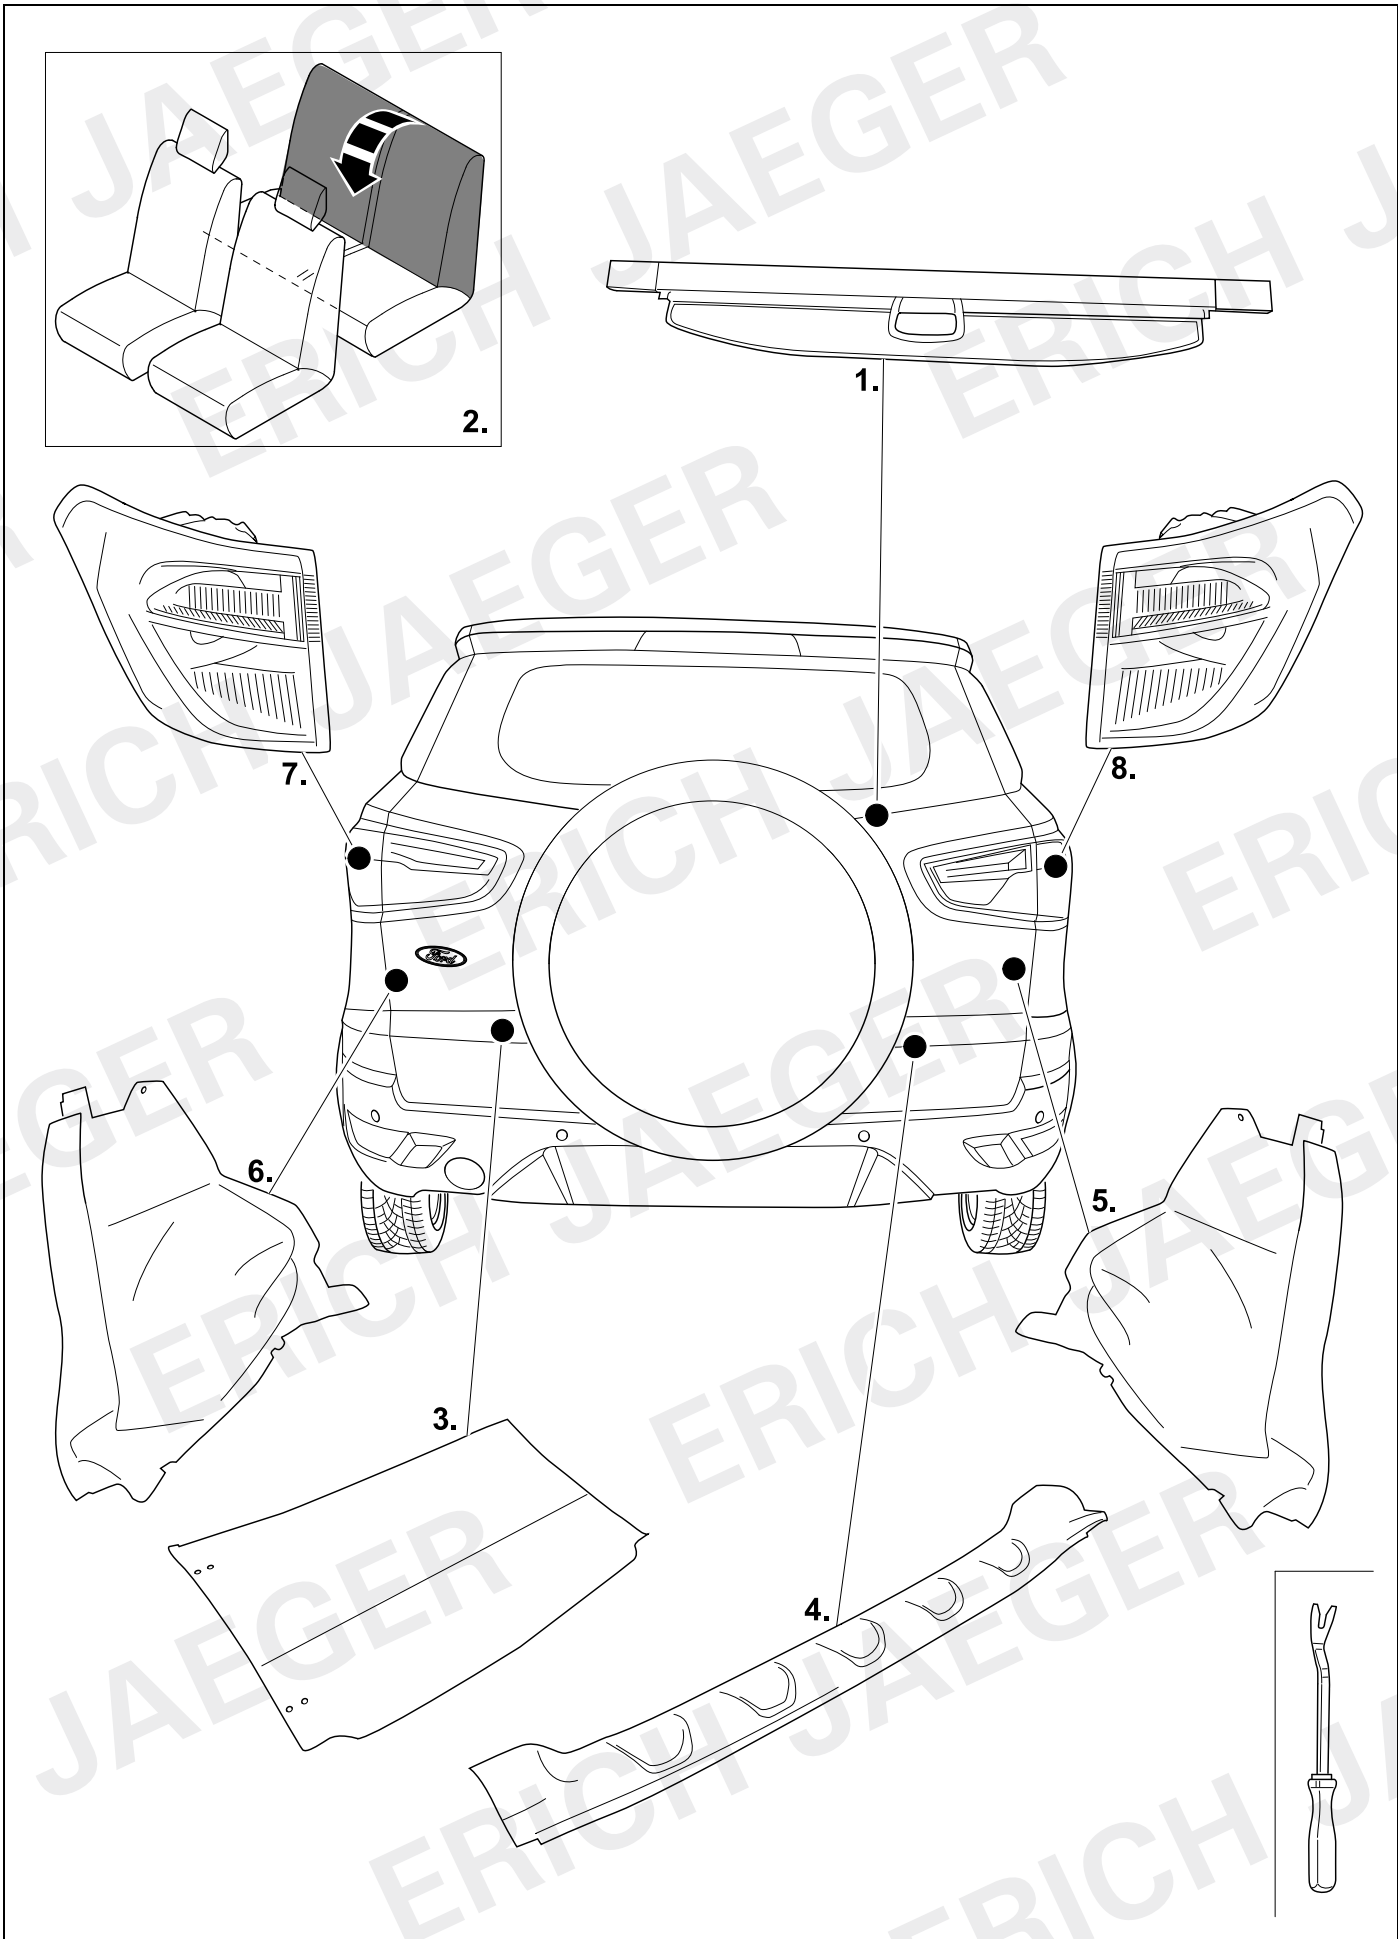

FORD EcoSport

05/14 >>

737344

7-PIN

ISO 1724

- | | | | |
|--------------|------------------------------------|--------------|--|
| (D) | Einbauanleitung | (PL) | Instrukcja montażu |
| (GB) | Installation instructions | (TR) | Montaj talimatı |
| (F) | Consignes de montage | (H) | Beépítési útmutató |
| (NL) | Montagehandleiding | (HR) | Upute o ugradnji |
| (DK) | Montagevejledning | (BUL) | Инструкция за монтаж |
| (N) | Monteringsinstruksjon | (RO) | Instrucțiuni de montaj |
| (S) | Installationsanvisning | (RU) | Инструкция по монтажу и установке |
| (FIN) | Asennusohje | (LT) | Montavimo informacija |
| (I) | Istruzioni per il montaggio | (LV) | Iemontēšanas pamācība |
| (E) | Instrucciones de montaje | (EST) | Paigaldusjuhend |
| (P) | Instruções de montagem | (SLO) | Navodilo za vgradnjo |
| (GR) | Οδηγίες εγκατάστασης | (SK) | Montážny návod |
| (CZ) | Návod k montáži | | |

OVERVIEW

KIT

TOOLS

1

2 REMOVE

3

4 ROUTING

5 ROUTING