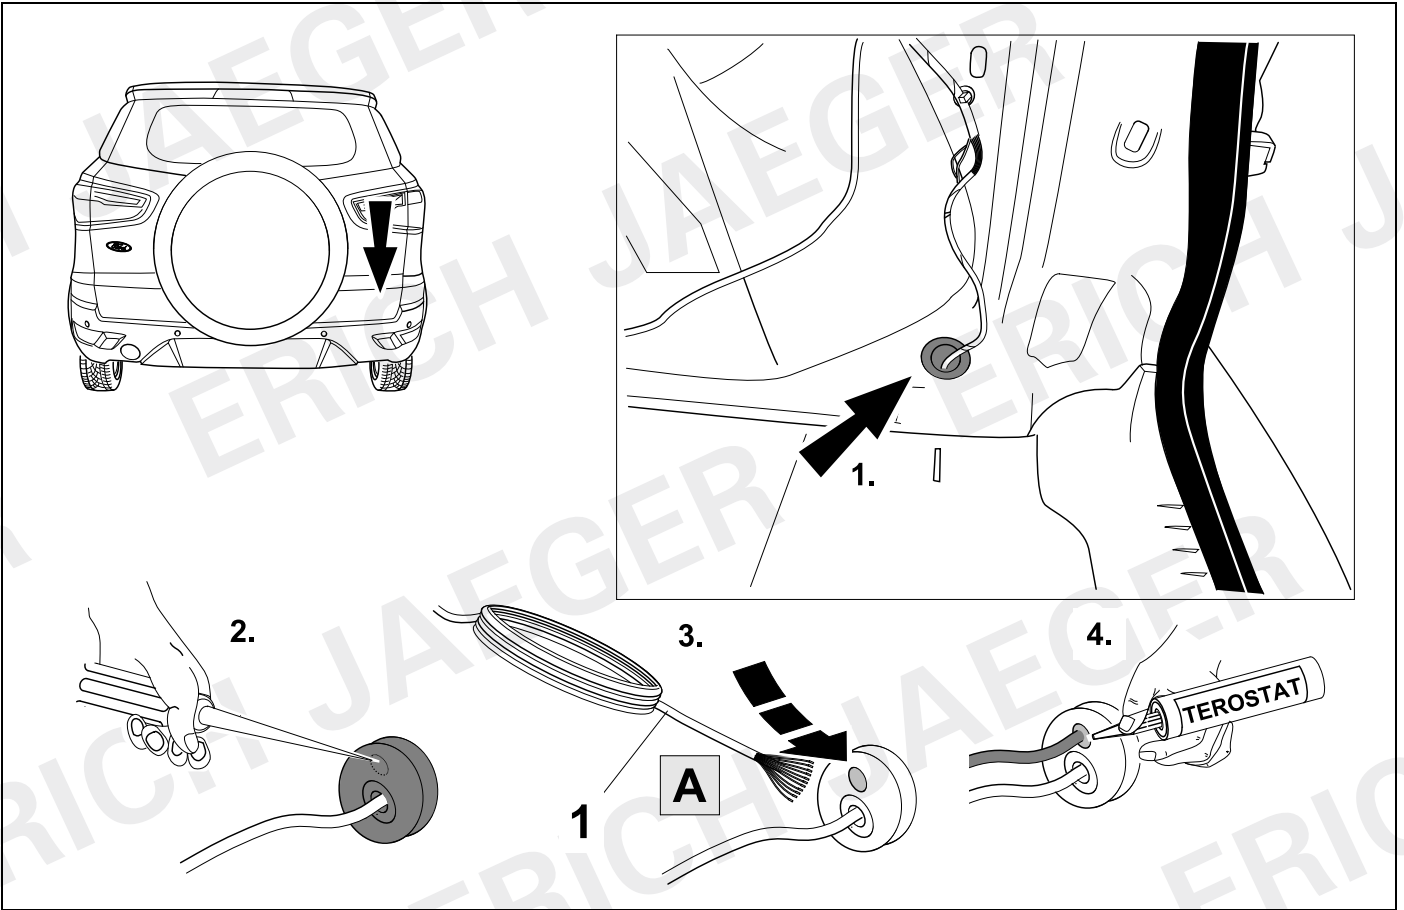

FORD EcoSport

05/14 >>

737344

7-PIN

ISO 1724

- | | | | |
|--------------|------------------------------------|--------------|--|
| (D) | Einbauanleitung | (PL) | Instrukcja montażu |
| (GB) | Installation instructions | (TR) | Montaj talimatı |
| (F) | Consignes de montage | (H) | Beépítési útmutató |
| (NL) | Montagehandleiding | (HR) | Upute o ugradnji |
| (DK) | Montagevejledning | (BUL) | Инструкция за монтаж |
| (N) | Monteringsinstruksjon | (RO) | Instrucțiuni de montaj |
| (S) | Installationsanvisning | (RU) | Инструкция по монтажу и установке |
| (FIN) | Asennusohje | (LT) | Montavimo informacija |
| (I) | Istruzioni per il montaggio | (LV) | Iemontēšanas pamācība |
| (E) | Instrucciones de montaje | (EST) | Paigaldusjuhend |
| (P) | Instruções de montagem | (SLO) | Navodilo za vgradnjo |
| (GR) | Οδηγίες εγκατάστασης | (SK) | Montážny návod |
| (CZ) | Návod k montáži | | |

OVERVIEW

KIT

TOOLS

1

2 REMOVE

3

4 ROUTING

5 ROUTING