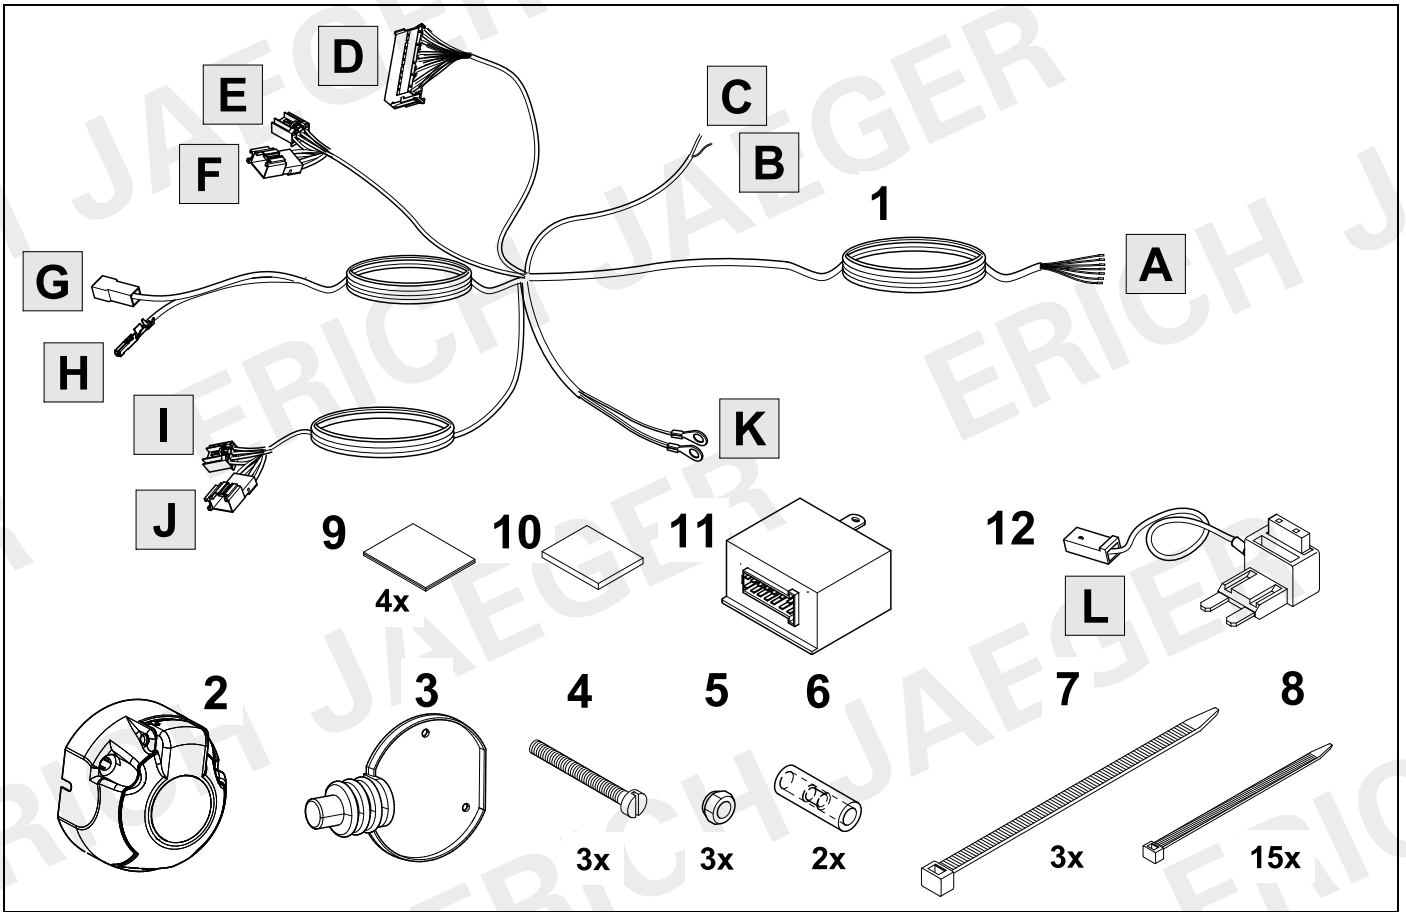

FORD EcoSport

05/14 >>

737344

7-PIN

ISO 1724

- | | | | |
|--------------|------------------------------------|--------------|--|
| (D) | Einbauanleitung | (PL) | Instrukcja montażu |
| (GB) | Installation instructions | (TR) | Montaj talimatı |
| (F) | Consignes de montage | (H) | Beépítési útmutató |
| (NL) | Montagehandleiding | (HR) | Upute o ugradnji |
| (DK) | Montagevejledning | (BUL) | Инструкция за монтаж |
| (N) | Monteringsinstruksjon | (RO) | Instrucțiuni de montaj |
| (S) | Installationsanvisning | (RU) | Инструкция по монтажу и установке |
| (FIN) | Asennusohje | (LT) | Montavimo informacija |
| (I) | Istruzioni per il montaggio | (LV) | Iemontēšanas pamācība |
| (E) | Instrucciones de montaje | (EST) | Paigaldusjuhend |
| (P) | Instruções de montagem | (SLO) | Navodilo za vgradnjo |
| (GR) | Οδηγίες εγκατάστασης | (SK) | Montážny návod |
| (CZ) | Návod k montáži | | |

OVERVIEW

KIT

TOOLS

1

2 REMOVE

3

4 ROUTING

5 ROUTING