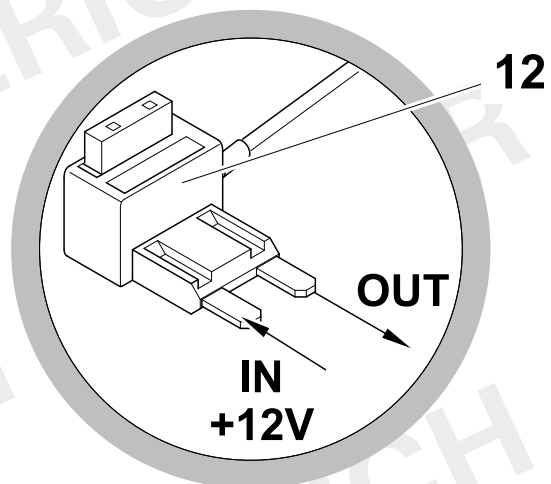

20

8

21

26

22

ERICH JAEGER Artikelnummer:
ERICH JAEGER part number:

321331

Optional
LED-Upgrade Kit