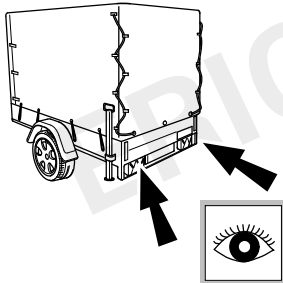

20

8

21

26

22

ERICH JAEGER Artikelnummer:
ERICH JAEGER part number:

321331

Optional
LED-Upgrade Kit