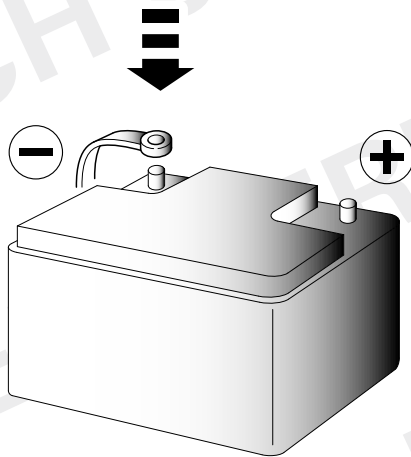

22

ERICH JAEGER Artikelnummer:
ERICH JAEGER part number:

321331

Optional
LED-Upgrade Kit

23

24 CHECK

OK