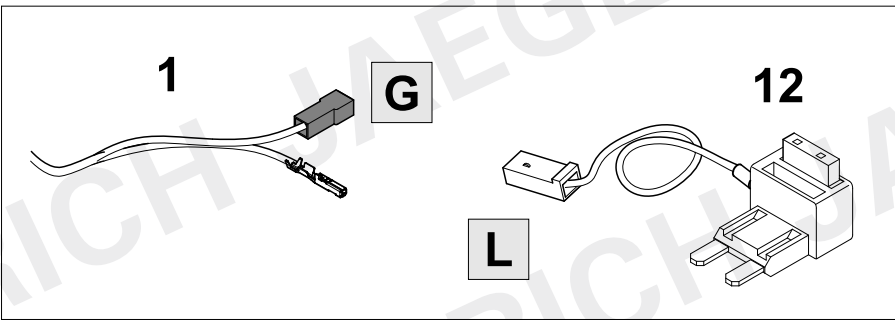

20

8

21

26

22

ERICH JAEGER Artikelnummer:
ERICH JAEGER part number:

321331

Optional
LED-Upgrade Kit