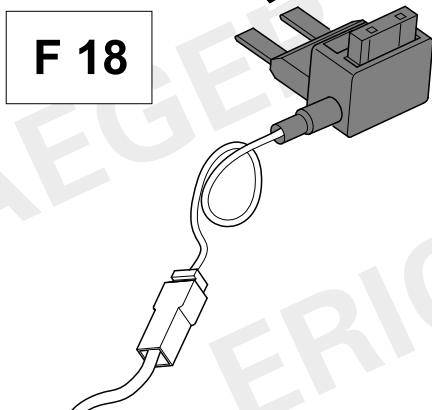

20

8

21

26

22

ERICH JAEGER Artikelnummer:
ERICH JAEGER part number:

321331

Optional
LED-Upgrade Kit