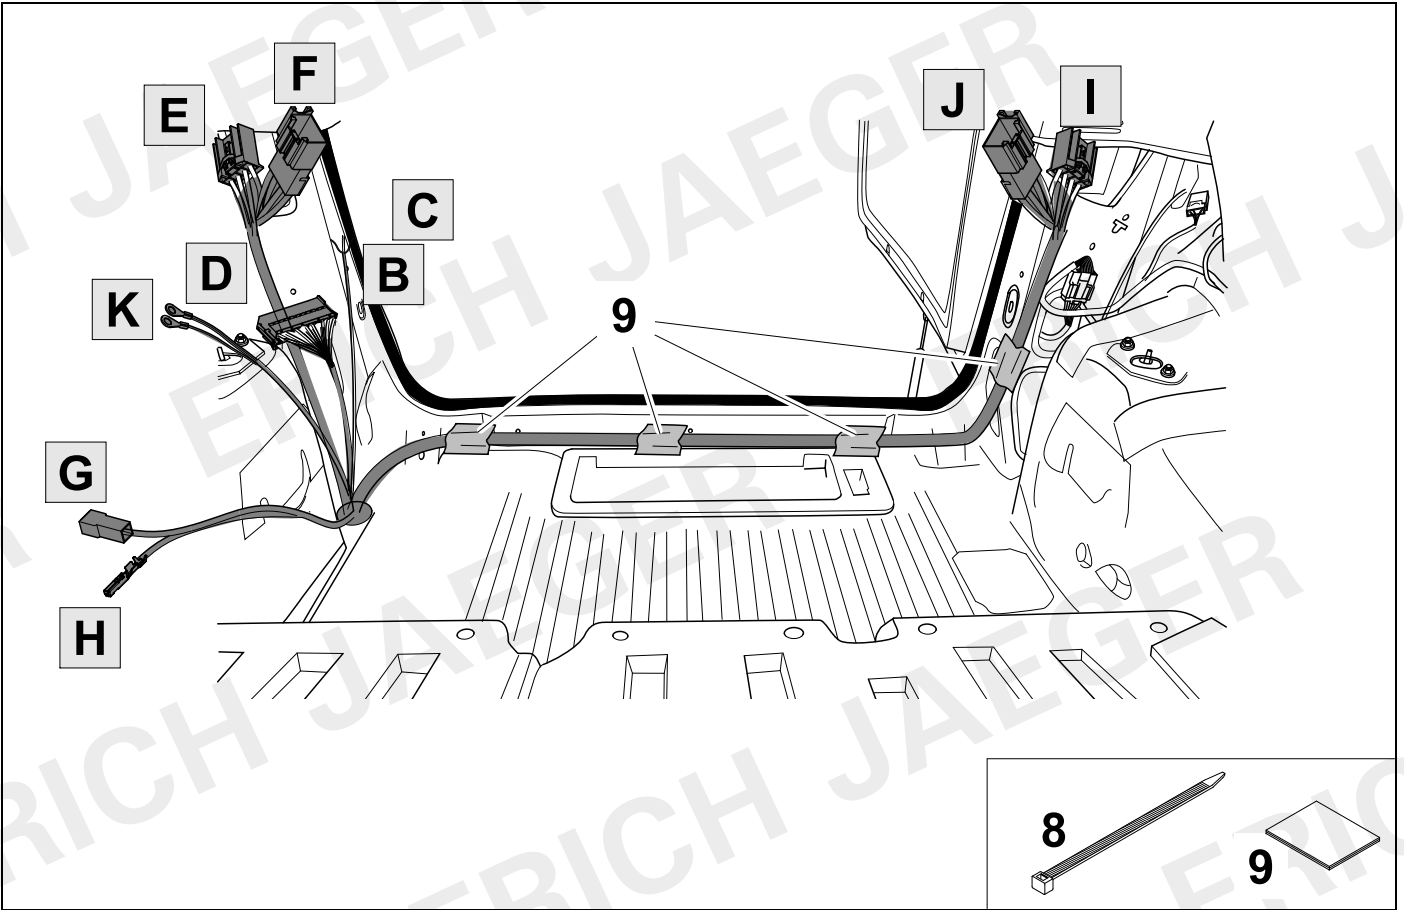

FORD EcoSport

05/14 >>

737344

7-PIN

ISO 1724

- | | | | |
|--------------|------------------------------------|--------------|--|
| (D) | Einbauanleitung | (PL) | Instrukcja montażu |
| (GB) | Installation instructions | (TR) | Montaj talimatı |
| (F) | Consignes de montage | (H) | Beépítési útmutató |
| (NL) | Montagehandleiding | (HR) | Upute o ugradnji |
| (DK) | Montagevejledning | (BUL) | Инструкция за монтаж |
| (N) | Monteringsinstruksjon | (RO) | Instrucțiuni de montaj |
| (S) | Installationsanvisning | (RU) | Инструкция по монтажу и установке |
| (FIN) | Asennusohje | (LT) | Montavimo informacija |
| (I) | Istruzioni per il montaggio | (LV) | Iemontēšanas pamācība |
| (E) | Instrucciones de montaje | (EST) | Paigaldusjuhend |
| (P) | Instruções de montagem | (SLO) | Navodilo za vgradnjo |
| (GR) | Οδηγίες εγκατάστασης | (SK) | Montážny návod |
| (CZ) | Návod k montáži | | |

OVERVIEW

KIT

TOOLS

1

2 REMOVE

3

4 ROUTING

5 ROUTING