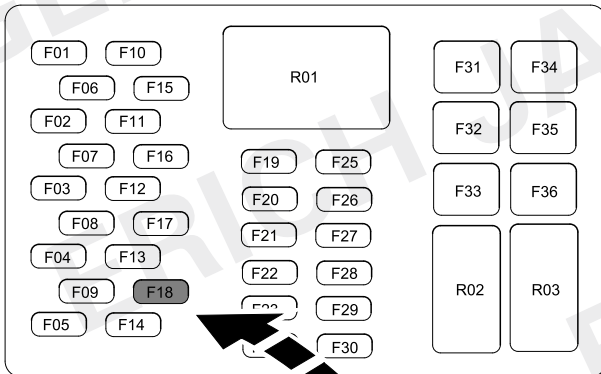

20

8

21

26

22

ERICH JAEGER Artikelnummer:
ERICH JAEGER part number:

321331

Optional
LED-Upgrade Kit

23

24 CHECK

OK

25 CHECK

26 INFORMATION

21

27

ERICH JAEGER