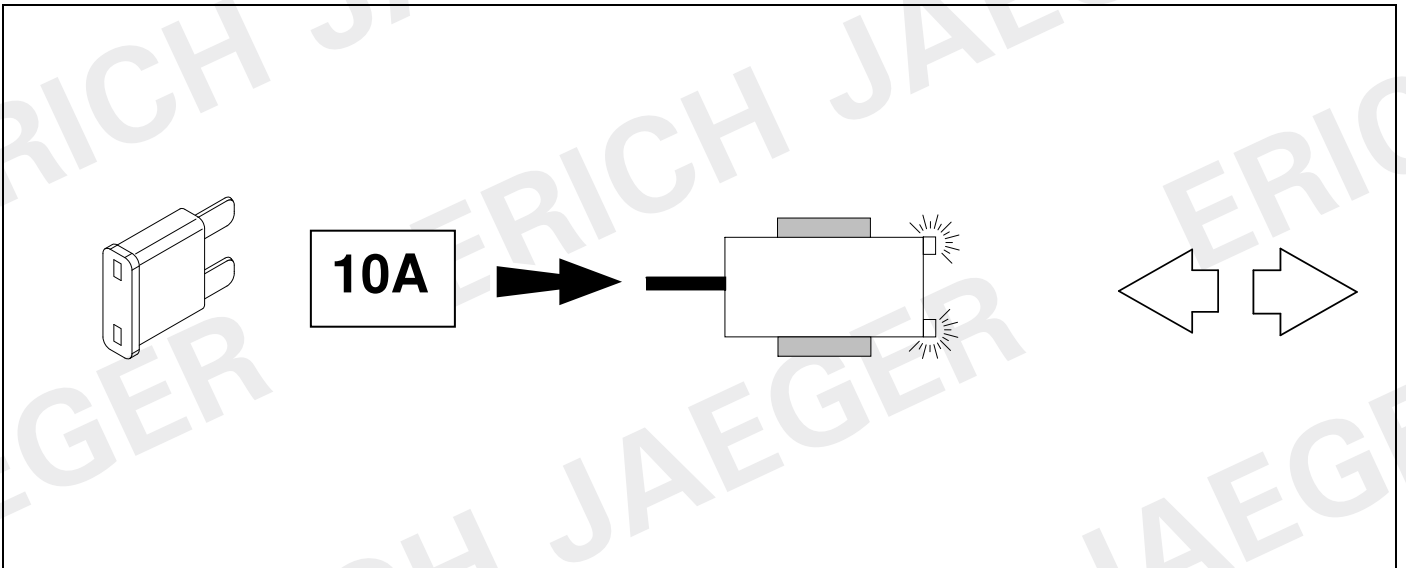

26 INFORMATION

21