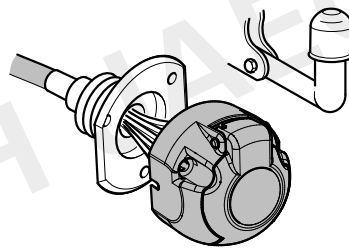

FORD EcoSport

05/14 >>

737344

7-PIN

ISO 1724

- | | | | |
|--------------|------------------------------------|--------------|--|
| (D) | Einbauanleitung | (PL) | Instrukcja montażu |
| (GB) | Installation instructions | (TR) | Montaj talimatı |
| (F) | Consignes de montage | (H) | Beépítési útmutató |
| (NL) | Montagehandleiding | (HR) | Upute o ugradnji |
| (DK) | Montagevejledning | (BUL) | Инструкция за монтаж |
| (N) | Monteringsinstruksjon | (RO) | Instrucțiuni de montaj |
| (S) | Installationsanvisning | (RU) | Инструкция по монтажу и установке |
| (FIN) | Asennusohje | (LT) | Montavimo informacija |
| (I) | Istruzioni per il montaggio | (LV) | Iemontēšanas pamācība |
| (E) | Instrucciones de montaje | (EST) | Paigaldusjuhend |
| (P) | Instruções de montagem | (SLO) | Navodilo za vgradnjo |
| (GR) | Οδηγίες εγκατάστασης | (SK) | Montážny návod |
| (CZ) | Návod k montáži | | |

OVERVIEW

KIT

TOOLS

1

2 REMOVE

3

4 ROUTING

5 ROUTING