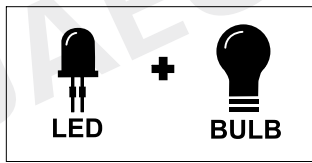

20

8

21

26

22

ERICH JAEGER Artikelnummer:
ERICH JAEGER part number:

321331

Optional
LED-Upgrade Kit