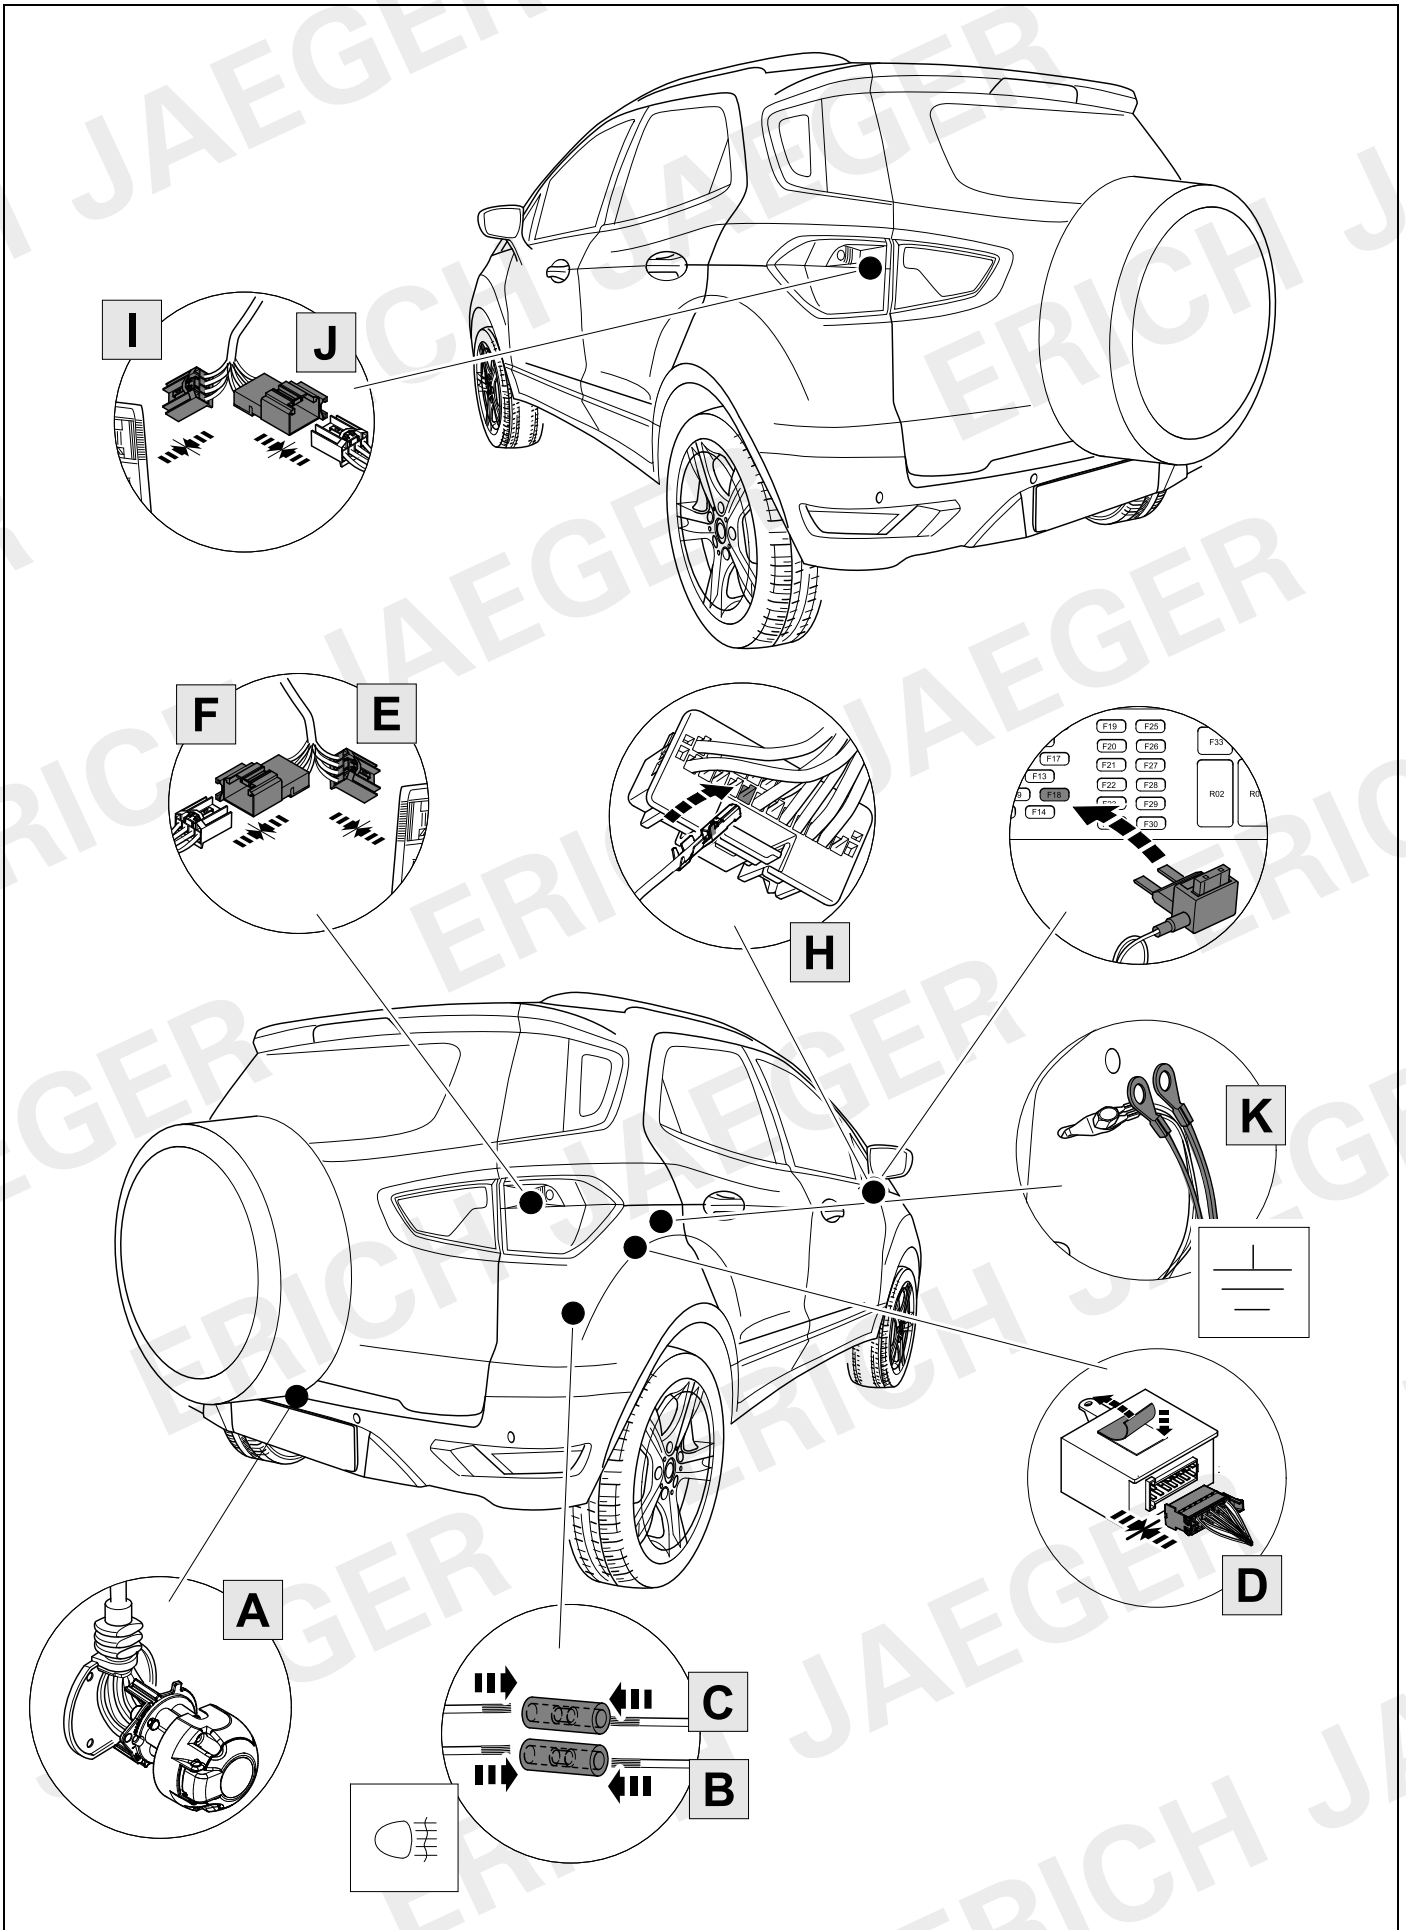

FORD EcoSport

05/14 >>

737344

7-PIN

ISO 1724

- | | | | |
|--------------|------------------------------------|--------------|--|
| (D) | Einbauanleitung | (PL) | Instrukcja montażu |
| (GB) | Installation instructions | (TR) | Montaj talimatı |
| (F) | Consignes de montage | (H) | Beépítési útmutató |
| (NL) | Montagehandleiding | (HR) | Upute o ugradnji |
| (DK) | Montagevejledning | (BUL) | Инструкция за монтаж |
| (N) | Monteringsinstruksjon | (RO) | Instrucțiuni de montaj |
| (S) | Installationsanvisning | (RU) | Инструкция по монтажу и установке |
| (FIN) | Asennusohje | (LT) | Montavimo informacija |
| (I) | Istruzioni per il montaggio | (LV) | Iemontēšanas pamācība |
| (E) | Instrucciones de montaje | (EST) | Paigaldusjuhend |
| (P) | Instruções de montagem | (SLO) | Navodilo za vgradnjo |
| (GR) | Οδηγίες εγκατάστασης | (SK) | Montážny návod |
| (CZ) | Návod k montáži | | |

OVERVIEW

KIT

TOOLS

1

2 REMOVE

3

4 ROUTING

5 ROUTING