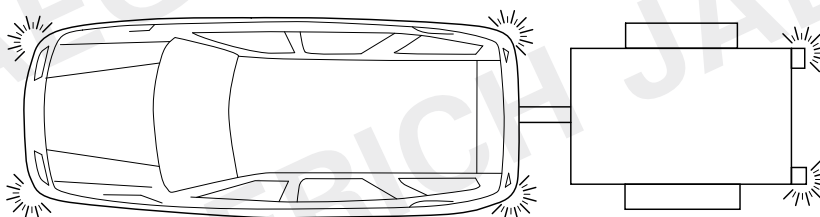

22

ERICH JAEGER Artikelnummer:
ERICH JAEGER part number:

321331

Optional
LED-Upgrade Kit

23

24 CHECK

OK